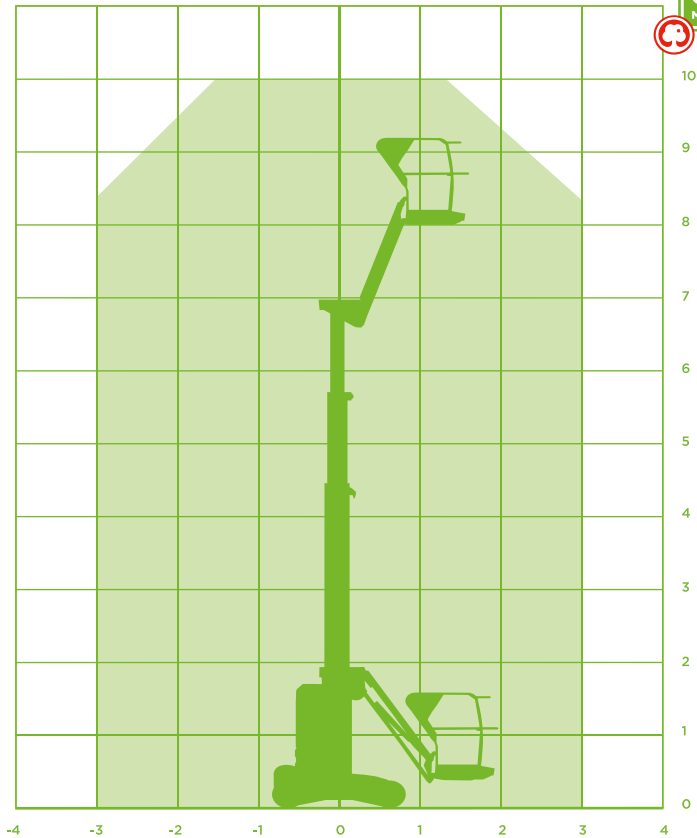

MASTHOOGWERKER (ELEKTRISCH)

Model Haulotte Star 10

Specificaties Haulotte Star 10

Werkhoogte 10,00m

Vloerhoogte 8,00m

Max. horizontaal bereik 3,00m

Jiblengthe 2,00m

Werkbereik Jib horizontaal n.v.t.

Werkbereik Jib verticaal 140°

Max. hefvermogen 200 kg

Korfmeting (LxB) 0,98x0,78m

Korffrotatie Nee

Korfnivellering Ja

Max. horizontale kracht ca. 40kg

Max. windsnelheid Windkracht 6

Opstel/werkbreedte 1,00m

Transportafm. (LxBxH) 2,70x1,00x1,99m

Totaal gewicht 2.735 kg

Max. scheefstand 3°

Aandrijving/brandstof Elektrisch

Vierwiel aangedreven Nee

Vierwiel gestuurd Nee

Banden Massief

Non-marking Ja